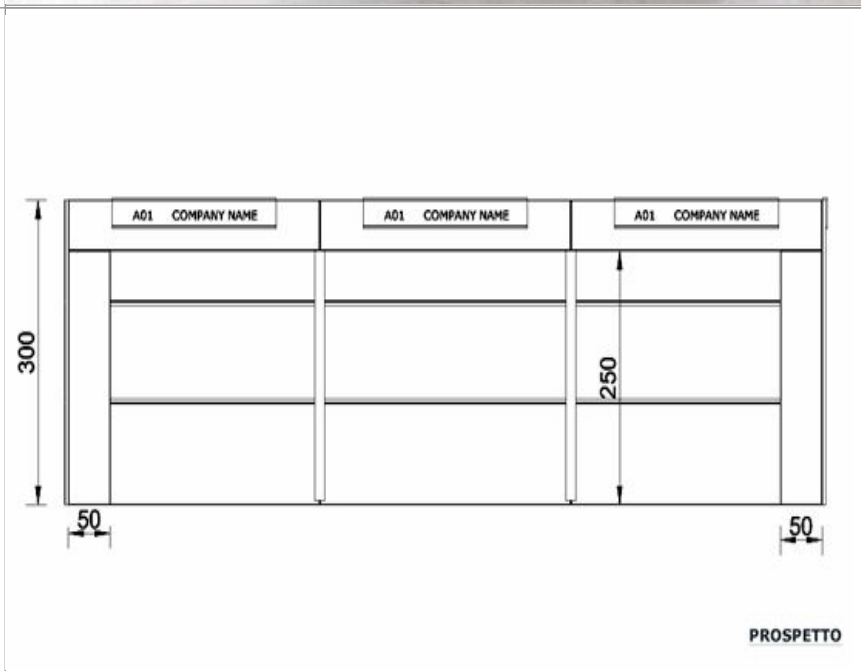

PIANTA

PROSPETTO

DESCRIZIONE

PAVIMENTO

- Fornitura e posa di moquette colore ROSSO MELANGE COD. 18

- Pareti h. 300 in pannelli High Level da mt.3x1 rivestiti in tessuto grigio e fascia centrale bianca disposti in orizzontale ed inseriti su struttura in alluminio.

FASCIONE

-Fascione frontale stand H cm 50 completo di frontalino con identificazione ragione sociale dell'espositore

ILLUMINAZIONE

- nr. 3 binari elettrici composti da n°3 faretto da 100W cad.,
- nr. 1 multipresa 220V
- nr. 1 quadro elettrico generale (max 3 kw)

GRUPPO STUDIO

> nr. 1 tavolo bianco da cm 140x70
> nr. 3 sedie bianche
> nr. 1 attaccapanni, nr. 1 cestino
> nr. 1 armadietto bianco

Modulo 3x3 include n°1 gruppo studio.

Modulo 6x3 e oltre include n°2 gruppi studio.

STAND 9X3 CON 2 LATI APERTI